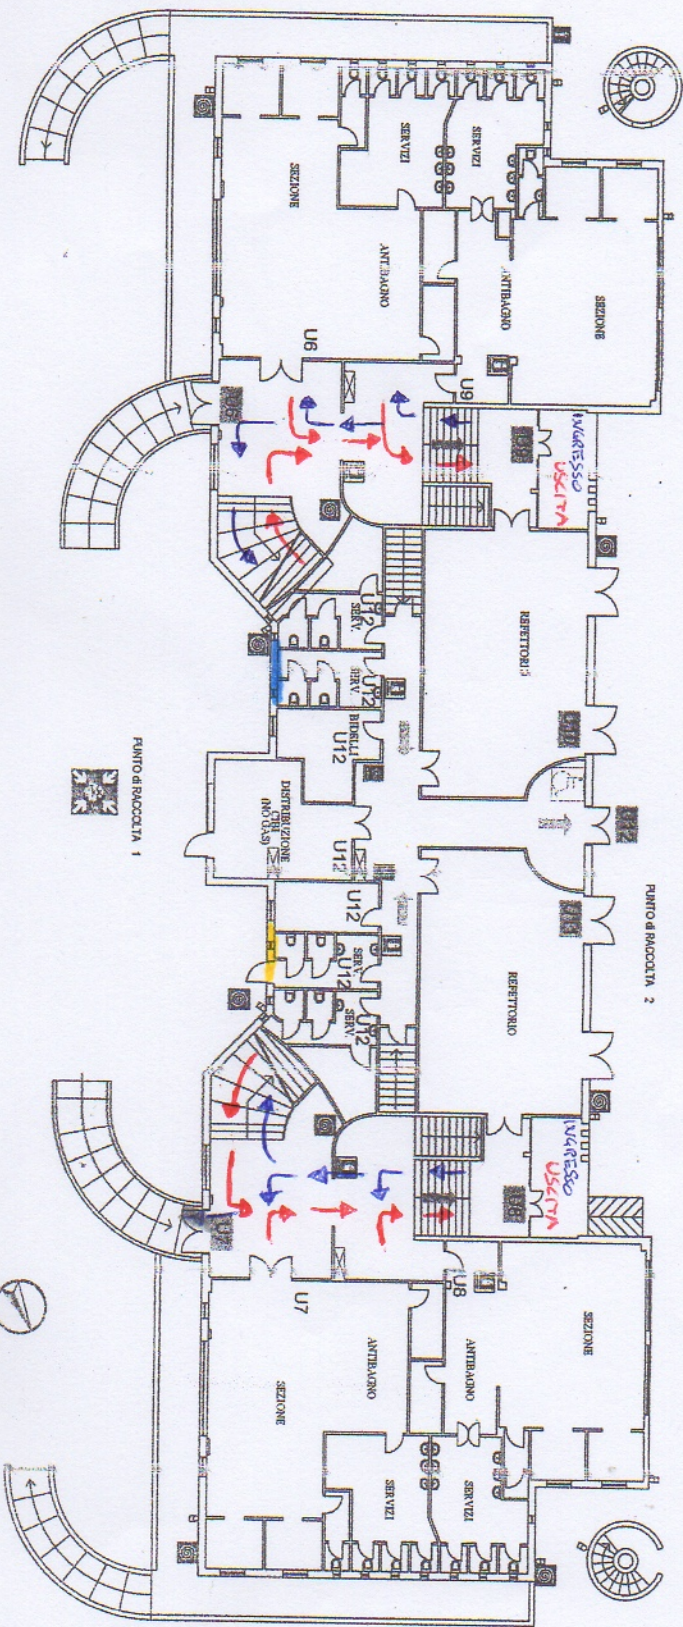

FASCIA 4-5 ANNI

MATERNA UMBRIA - PIANO TERRA

Quadro elettrico

Via Melchiorre Gioia, 67, Milano
 Numero Verde 800 03 44 55
 www.ambrosudio.it
 info@ambrosudio.it

IC Viale Lombardia
Cologno Monzese -MI
PIANO di EMERGENZA e di
EVACUAZIONE

PIANISTITIA PIANO TERRA

LEGENDA

- SEGNALI ANTINCENDIO**
- ESTINTORE MOBILI E A PARETE (NO 8 - Chiusa Incendio ABC IDENTIFICATI A MULTITUBI 1.5 E 2.0 LITRI CON TUBI FLESSIBILI E LANCIA)**
- PULVISCI DI SOVAVVITA' ENERGIA ELETTRICA**
- ATTACCO DOPO DI MANOVA PER AUTOPOMPA V.F. 1/1170**
- PULVISCI DI RISERVA VIE MANOVRE SEGNALIZZAZIONE**
- ALZABILI INCENDIO**
- DISPOSITIVO SEGNALIZIONE ACUSTICA E OTTICA DI ALLARME INCENDIO**

SEGNALI DI SALVATAGGIO

	SISTEMA DI VIE D'USCITA - Percorso orizzontale
	SISTEMA DI VIE D'USCITA - Percorso verso il basso
	CASSETTA DI PRONTO SOCCORSO
	SERVIZI IGIENICI DISABILI
	SPAZIO CALMO ASSISTENZA DISABILI
	USCITA DI EMERGENZA
	PERCORSO a DX per l'USCITA DI EMERGENZA
	PERCORSO a SX per l'USCITA DI EMERGENZA
	SCALE IN DISCESA a SX e a DX per l'USCITA di Emergenza
	PUNTO di RACCOLTA 1
	PUNTO di RACCOLTA 2
	VIA SERIE CUI